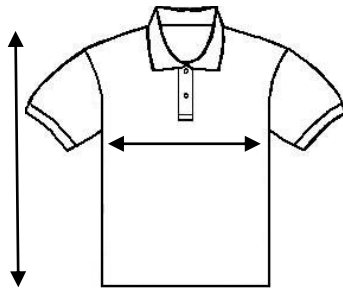

Polo Shirt Sizing Chart

Cm's	Med	Large	XL	2XL	3XL	4XL	5XL	6XL	8XL
Half Chest	64	66	68	70	72	75	80	82	84
Length	83	84	85	86	87	88	90	92	94