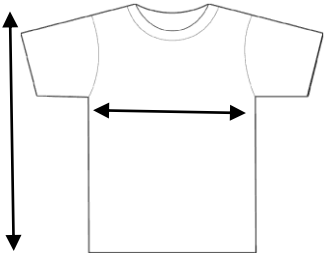

T Shirt Sizing Chart

Cm's	Med	Large	XL	2XL	3XL	4XL	5XL	6XL	8XL
Half Chest	64	66	68	70	72	75	80	82	84
Length	80	82	84	86	88	90	90	92	94